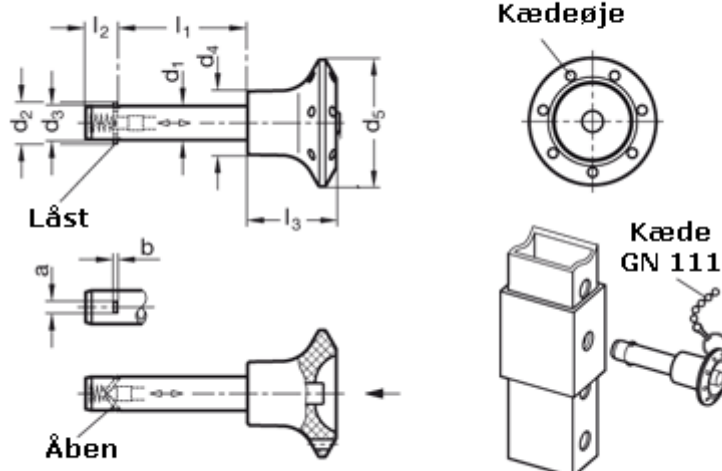

Article number: 201092681

Description: E+G Stainless lock pin  
GN 114.3-12-40

## Measures

a	= 3,8	l1 = 40
b	= 1	l2 = 11,3
Clamping force (kN)	= 60	l3 = 26
d1	= 12	
d2	= 14,8	
d3	= 11,9	
d4	= 18	
d5	= 34	